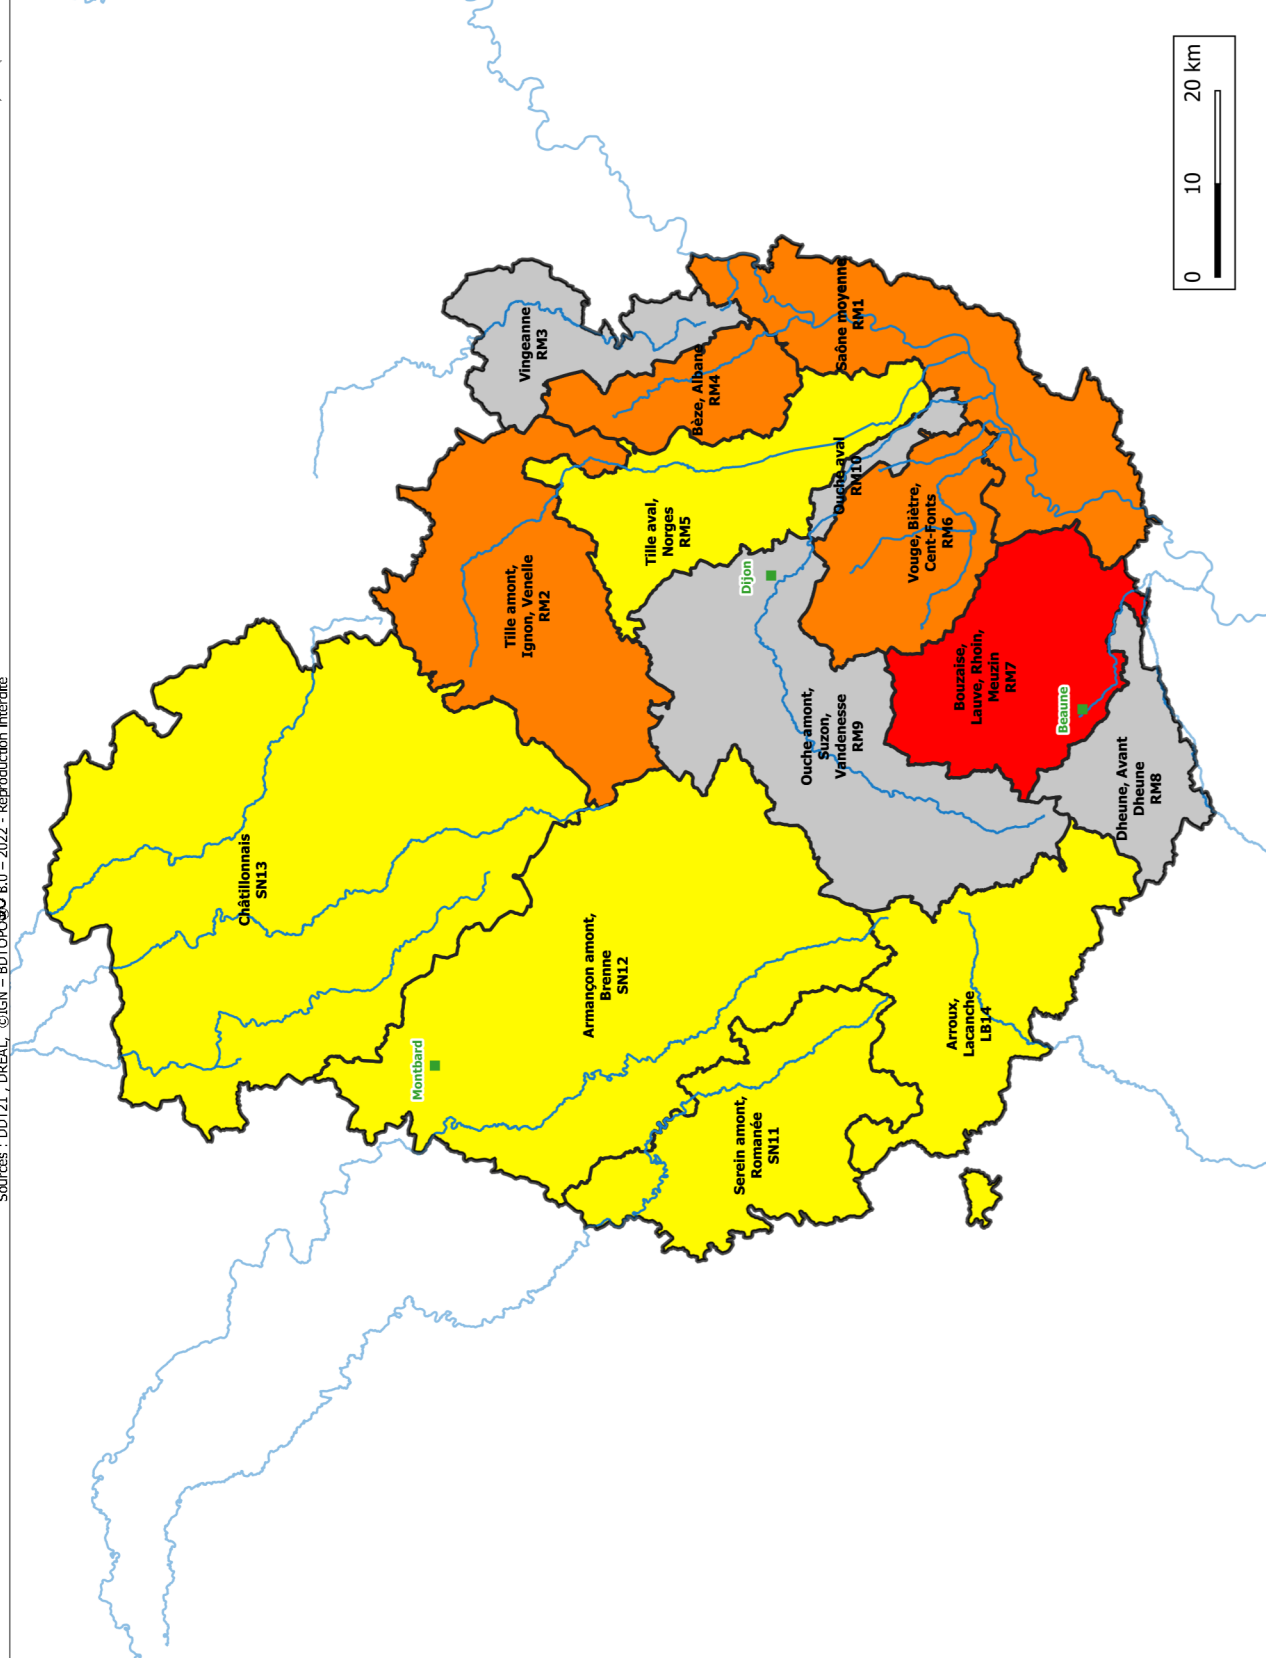

ARTICLE 6 : Sanctions

Tout contrevenant aux dispositions du présent arrêté s'expose à une contravention de 5^{ème} classe.

ARTICLE 7 : Abrogation

L'arrêté préfectoral n° 751 du 24 juin 2022 portant constat de franchissement de seuils entraînant la limitation ou la suspension provisoire de certains usages de l'eau sur une partie du territoire du département de la Côte-d'Or est abrogé.

ARTICLE 8 : Exécution

Le secrétaire général de la préfecture de la Côte-d'Or, la sous-préfète de Beaune, la sous-préfète de Montbard, la directrice départementale des territoires de la Côte-d'Or, le directeur régional de l'environnement, de l'aménagement et du logement Bourgogne Franche-Comté, le directeur général de l'agence régionale de santé de Bourgogne Franche-Comté, la directrice régionale de l'environnement, de l'aménagement et du logement Auvergne Rhône-Alpes, le chef du service départemental de l'office français de la biodiversité, le colonel commandant le groupement de gendarmerie, le directeur départemental de la sécurité publique, les maires, les présidents des établissements publics de coopération intercommunale ayant compétence en matière d'alimentation en eau potable, sont chargés, chacun en ce qui le concerne, d'assurer l'exécution du présent arrêté.

Réalisé par : DDT21/Service Eau Risques le 19/07/2022
 Sources : DDT21, DREAL, ©IGN - BDTOPO 2.0 - 2022 - Reproduction interdite

Zone d'alerte sécheresse

- Normale
- Vigilance
- Alerte
- Alerte renforcée
- Crise
- Cours d'eau

Liste des communes par zone d'alerte

Liste des zones d'alertes

RM 1 : Saône moyenne
 RM 2 : Tille amont, Ignon, Venelle
 RM 3 : Vingeanne
 RM 4 : Bèze, Albane
 RM 5 : Tille aval, Norges
 RM 6 : Vouge, Biètre, Cent-Fonts
 RM 7 : Bouzaise, Lauve, Rhoïn, Meuzin